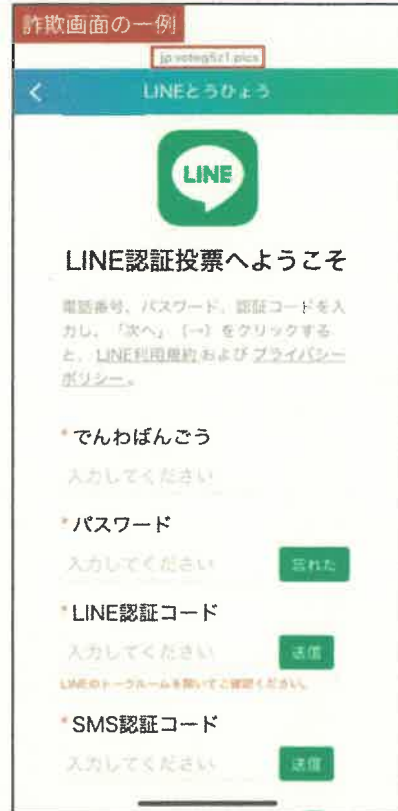

村の事件簿

4月16日~5月15日

- 物件事故 2件
- 窃盗事件 1件
- 自殺企図 1件
- 救助要請 1件
- 交通障害 1件
- 家出人 1件

北海道警察官採用試験

まもなく受験申込受付開始

『問い合わせ先』
北海道警察本部
採用センター
Tel 0120-860-314

不法就労・不法滞在防止のためのご協力を!

皆さんの周りにいませんか?

- ① 不法に入国したり、在留期限が切れても出国しないで不法滞在している外国人
- ② 不法滞在しながら不法に就労して収入を得ている外国人

ささいな事でも「おかしいな」と思ったら、警察に通報してください。

北海道警察

LINEアカウントの乗っ取りが相次いでいます！

引継ぎ以外で電話番号やパスワード・認証コードは入力しないで！

乗っ取りの手口について

- 1 SNSのダイレクトメッセージなどで**投票依頼**が送られてくる
例)「子供が絵画コンクールに応募したので投票してください」など
- 2 ダイレクトメッセージに添付されたリンクを開くと**電話番号**や**パスワード**、**認証コード**の入力画面(**フィッシングサイト**)に誘導される
- 3 誘導されたフィッシングサイトに自身の**電話番号**や**パスワード**、**認証コード**を入力すると、アカウントが乗っ取られる

参照:LINEヘルプセンター (<https://help.line.me>)

LINEアカウントが乗っ取られると

- 他のアカウントの乗っ取りに利用される！
- LINEでつながっている知人に対して金銭を要求される！

LINEアカウントが乗っ取られた場合の対応

- LINEヘルプセンターで乗っ取られた場合の対応を確認する！
- 乗っ取られたことを、電話などで周囲の人に連絡する！

被害を防ぐためにできること