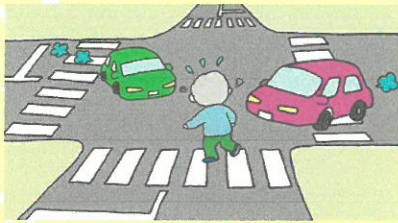

春の全国交通安全運動の実施

4月6日(土)～15日(月)

ドライバーのみなさん！
歩行者を交通事故
から守りましょう！

自転車利用者のみなさん！
交通ルールを守り、
ヘルメットを着用しましょう！

北海道警察

新篠津

江別警察署
電話 011-382-0110
新篠津駐在所
電話 0126-57-2100

車内非常通報装置を
おして
助ける方法、知っていますか？

痴漢
防犯アプリを
みせて 声をかけて

痴漢・盗撮は重大な犯罪です。

暴力
犯罪
アタリ

防犯登録は、
自転車販売店で！

あなたの大切な自転車を
盗難被害から守るために

- ① 短時間の駐輪でも必ず**ツーロック**！
- ② 自宅、駐輪場でも**油断せずツーロック**！
- ③ **防犯登録**は忘れずに！

村の事件簿

2月20日～3月15日