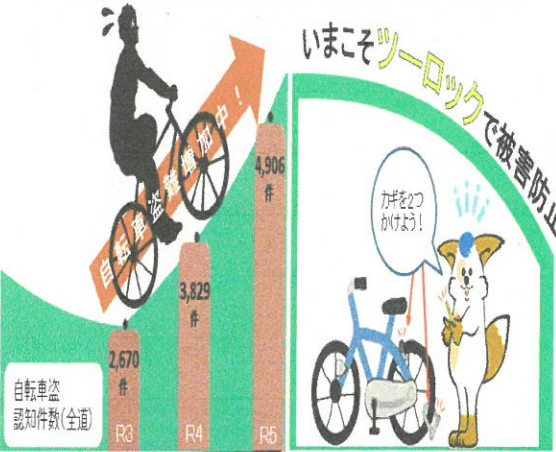

令和6年全国地域安全運動実施！ 10月11日(金)～同20日(日)

ツーロックで防ごう自転車盗難！

子供と女性の犯罪被害防止

散歩や買物など日常活動の中で、子供や女性の安全に目を向けましょう。

北海道警察公式防犯アプリ「ほくとポリス」で安全安心！

アプリにはあなたや家族を守る機能が搭載されています

ほくとポリス 検索

新篠津

江別警察署
電話 011-382-0110
新篠津駐在所
電話 0126-57-2100

北海道警察

北海道警察

注意！『熊との遭遇』

キノコ採りの季節到来！ヒグマも餌を探す活動が活発になりますので、特に山に入る時には、熊の出没情報等を事前に確認しましょう。熊や鹿、小動物の衝突事故にも要注意！

秋の行楽シーズン 交通事故多発！

- 早め点灯とスピードダウン
 - 交差点での安全確認の徹底
 - 全席シートベルトの着用
 - 飲酒運転の禁止
 - 自転車利用者のヘルメットの着用
- ※ 大型トラックの走行が増加する季節です 無理な追い越しや積み荷にも要注意！

村の事件簿

- 8月16日～9月15日
- 人身事故 1件
 - 物件事故 3件
 - 傷病人 1件
 - もめごと 1件
 - 危険運転 2件
 - 不審者 2件
- ※ 米泥棒にも注意！

特殊詐欺に注意！

SNSのグループトークを悪用した投資詐欺 被害急増！

SNSの投資に関する広告をクリックしたり、SNSグループに突然招待されるなどの方法により、投資に関するグループトークに参加し、投資と称してお金をだまし取られる被害が急増しています。