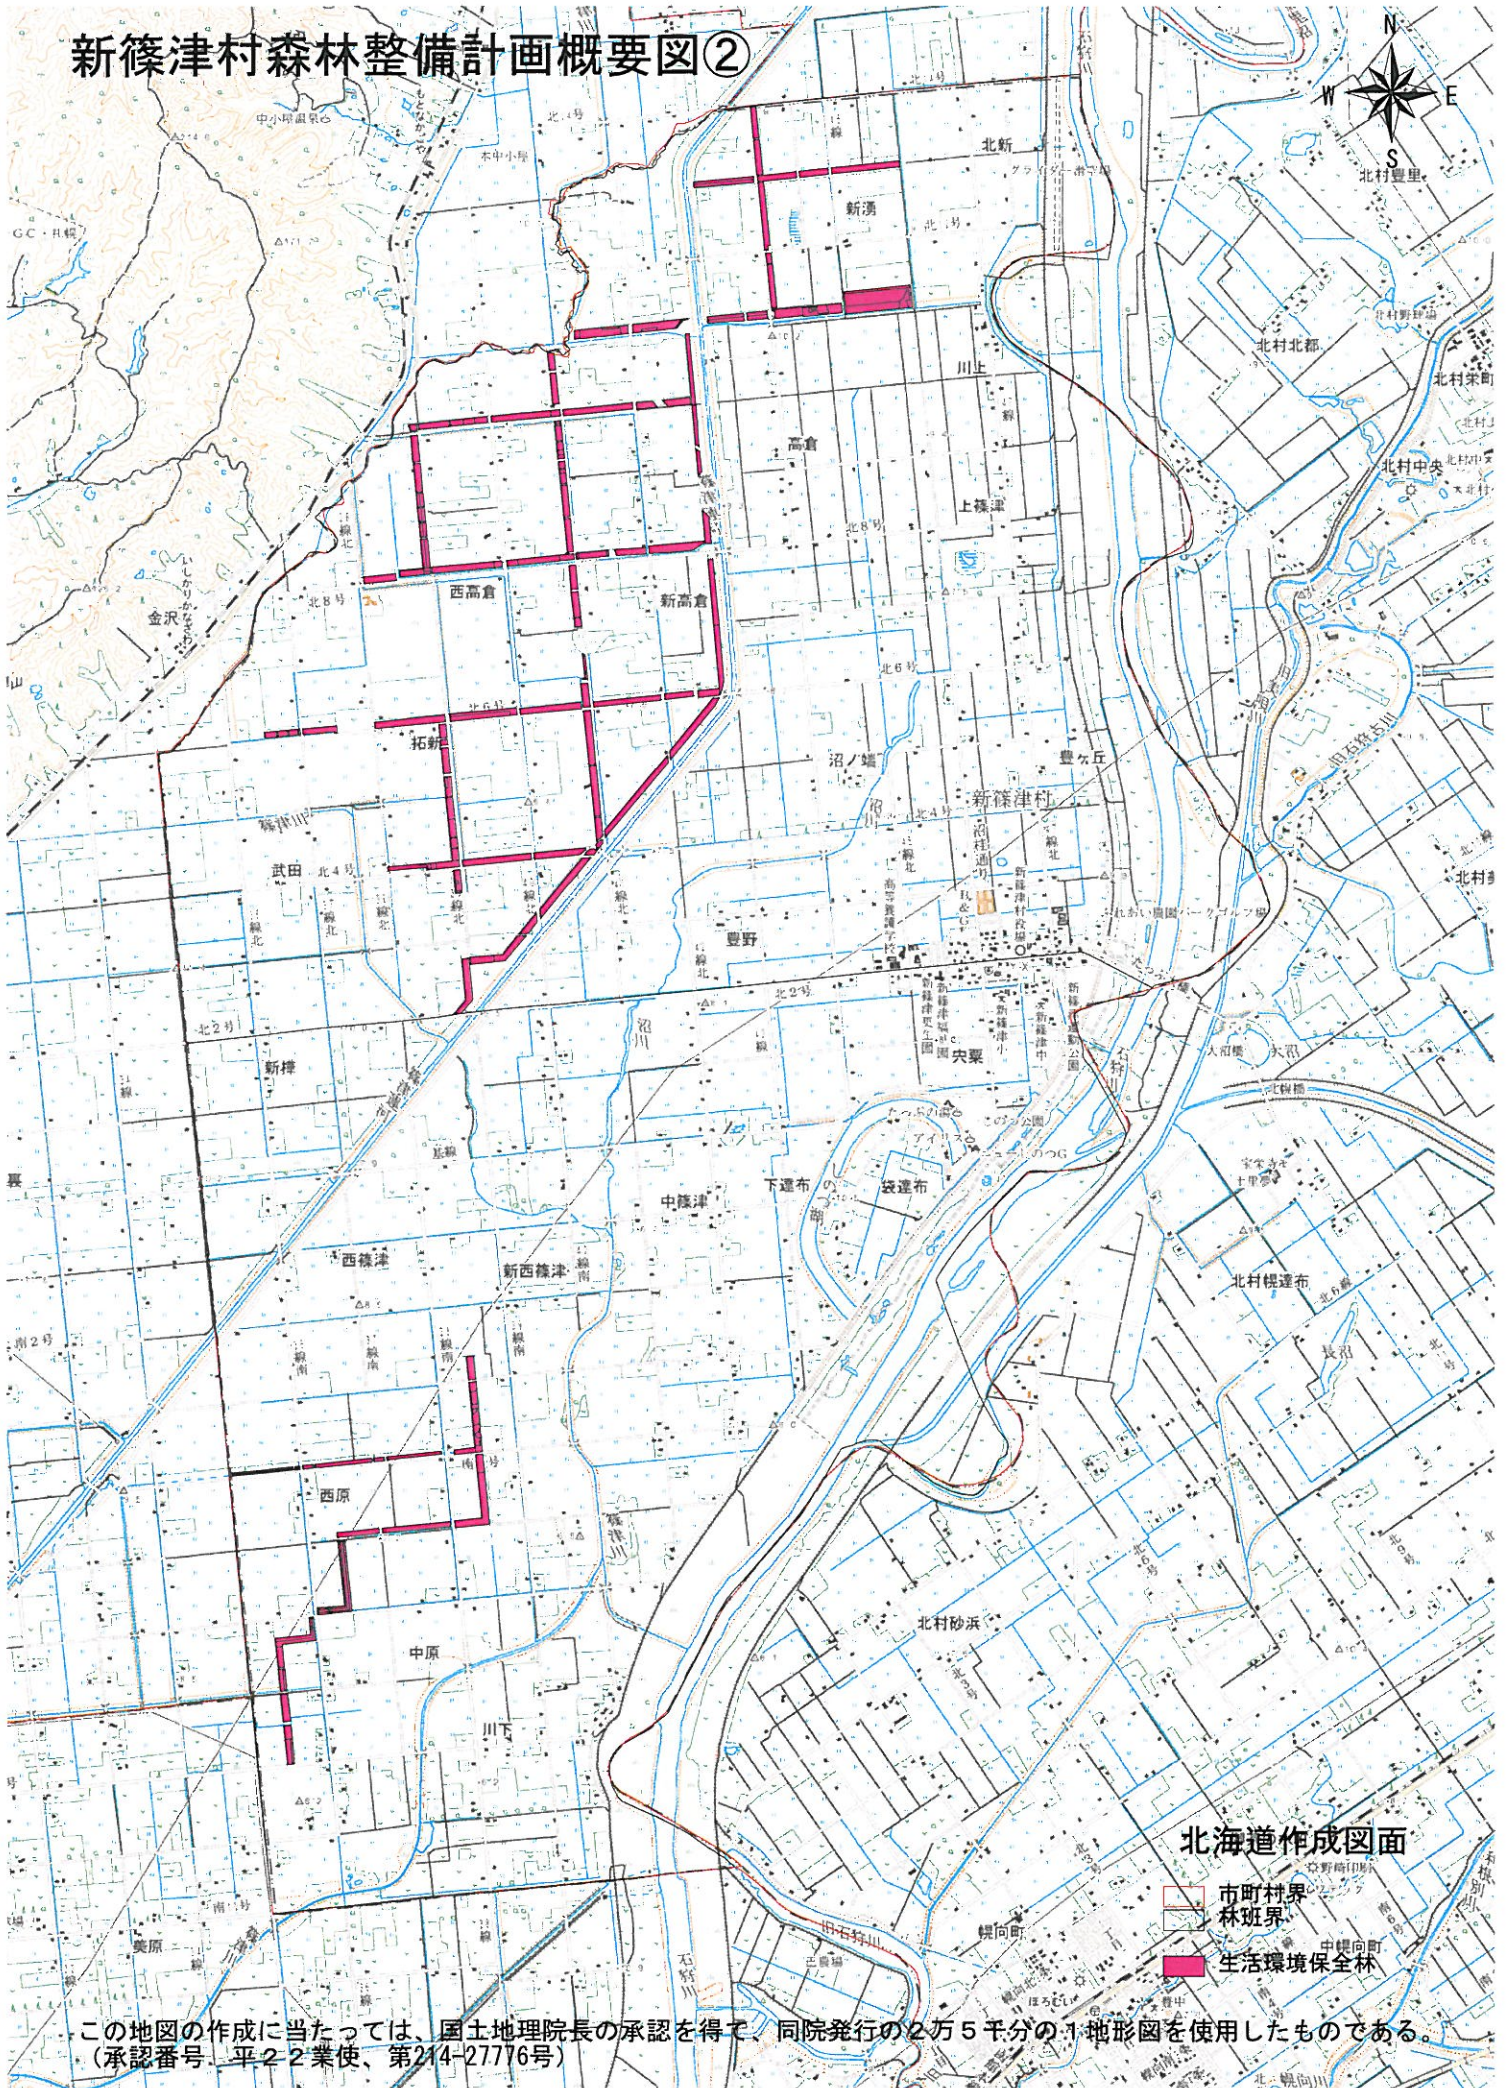

新篠津村森林整備計画概要図②

北海道作成図面

- 市町村界
- 林班界
- 生活環境保全林

この地図の作成に当たっては、国土地理院長の承認を得て、同院発行の2万5千分の1地形図を使用したものである。
 (承認番号 平22業使、第214-2776号)