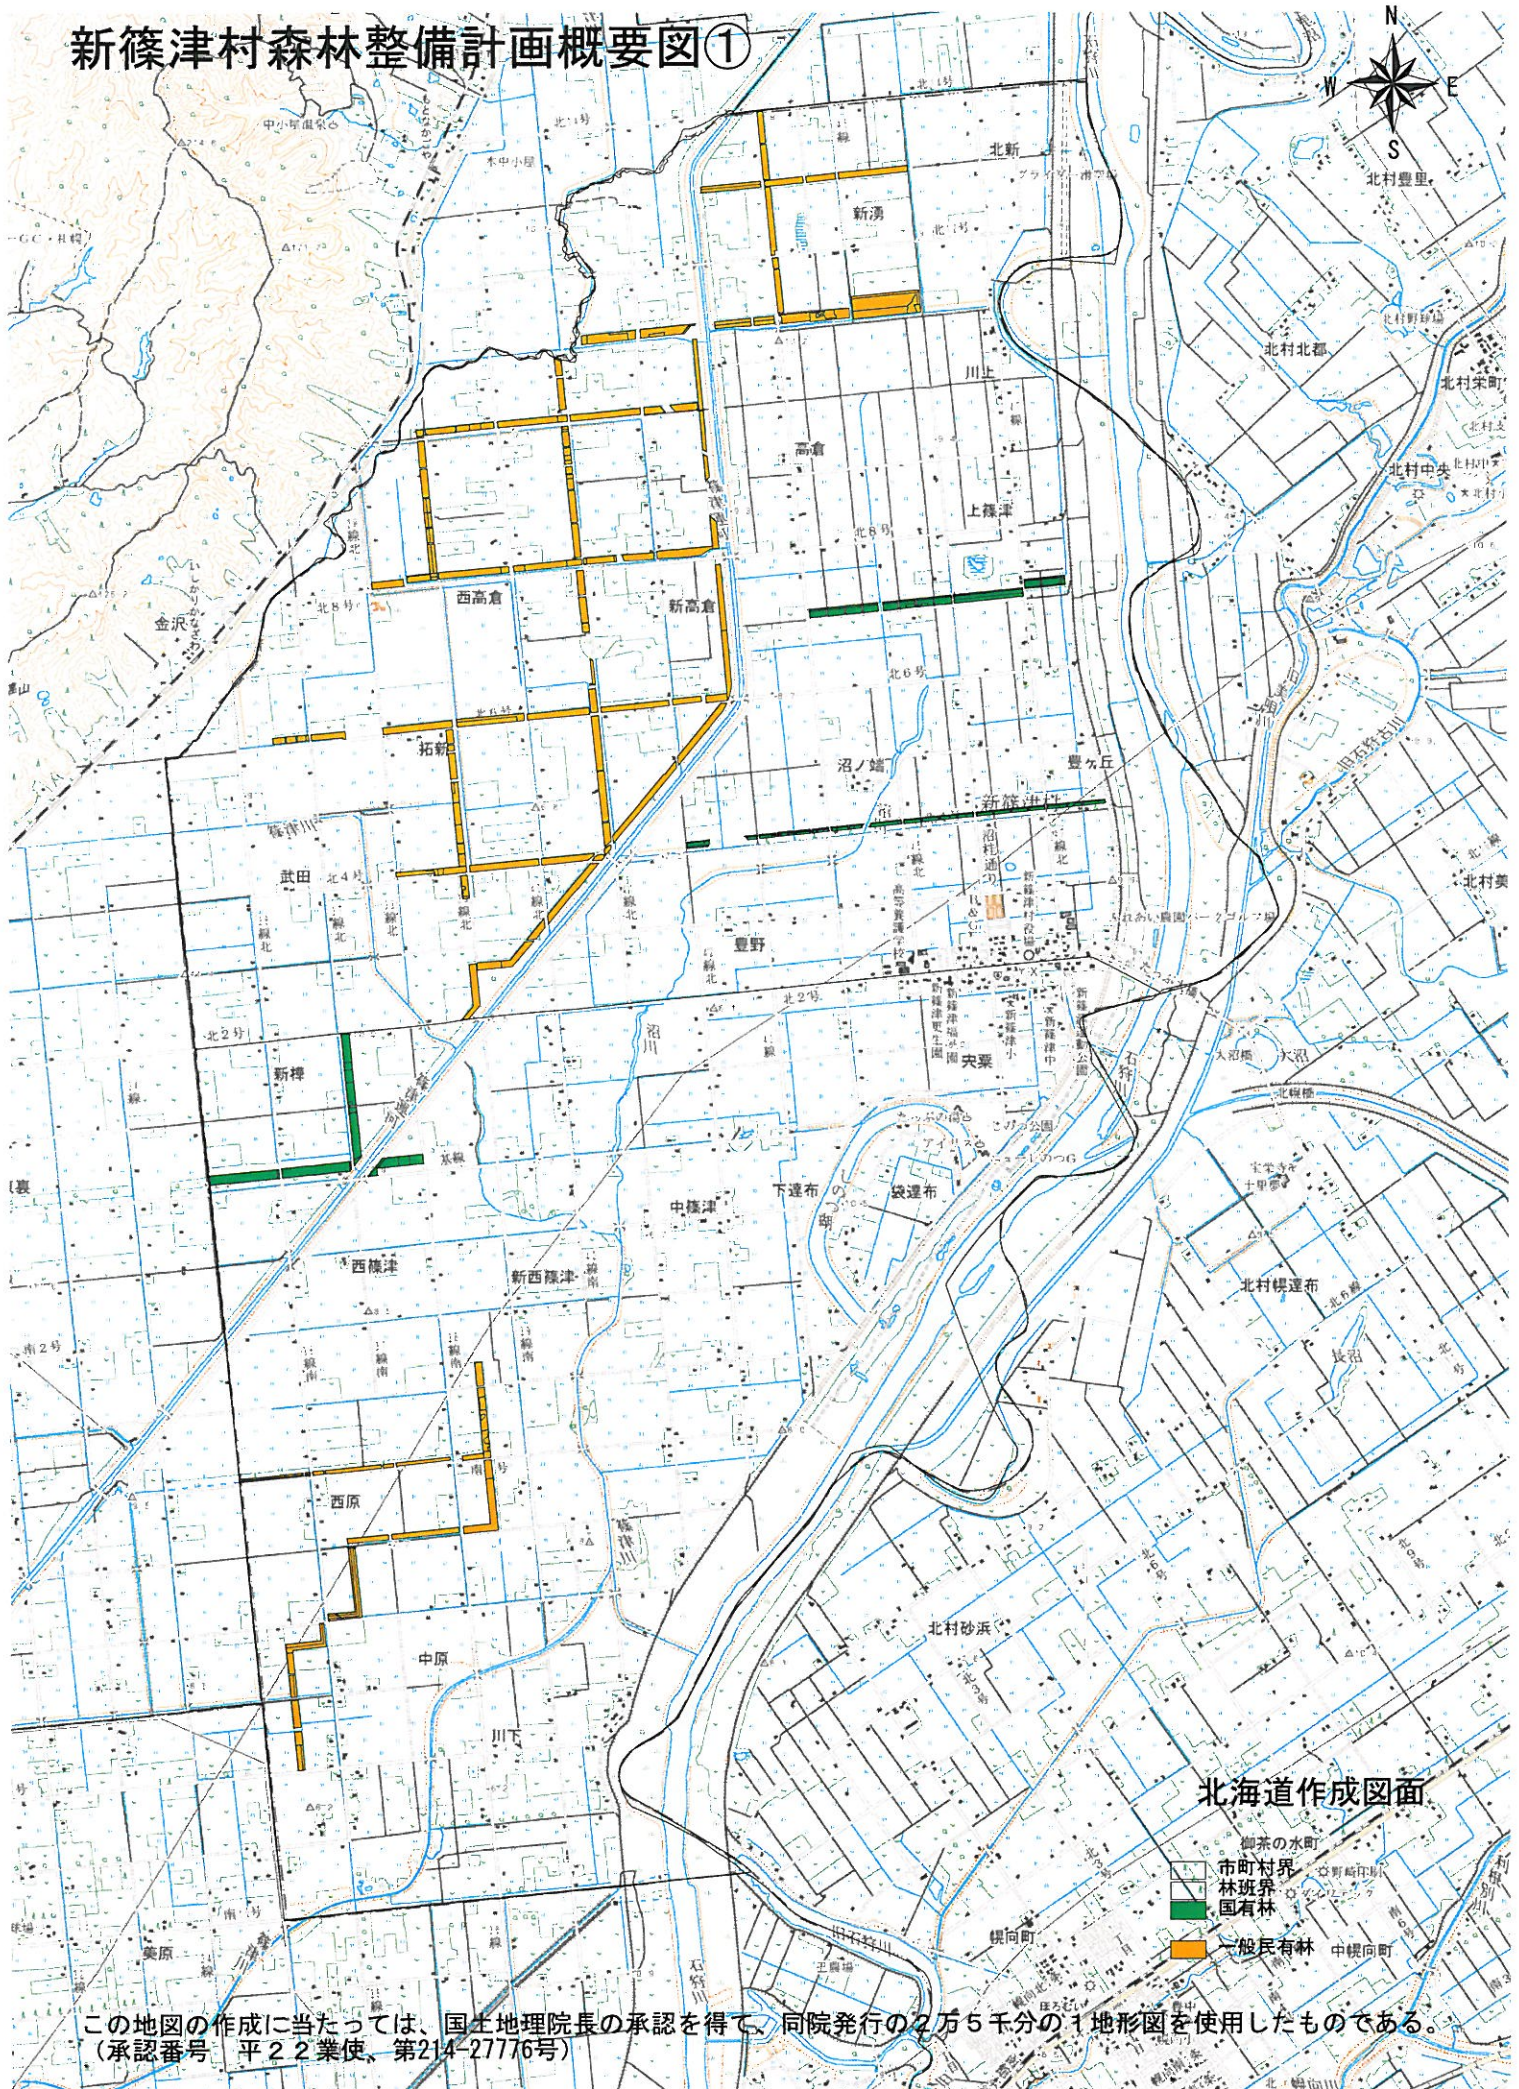

# 新篠津村森林整備計画概要図①

北海道作成図面

- 御茶の水町
- 市町村界
- 林班界
- 国有林
- 一般民有林

この地図の作成に当たっては、国土地理院長の承認を得て、同院発行の2万5千分の1地形図を使用したものである。  
 (承認番号 平22業使、第214-27776号)